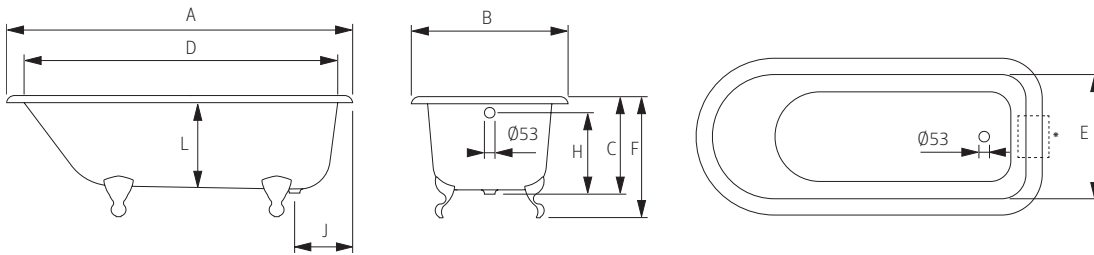

Opções:
Acabamento exterior | Fundo anti-deslizante | Furos para torneiras

Options:
Outside finishing | Antislip | Tap holes

1370 x 765 | 1540 x 770 | 1700 x 775

ROLL TOP

DIMENSÕES - DIMENSIONS (mm)

	A	B	C	D	E	F	G	H	I	J	L	M	N	O	P	Q	R
1370	1370	765	455	1240	620	590	-	363	-	290	430	-	-	-	-	-	-
1540	1540	770	470	1400	620	610	-	383	-	290	440	-	-	-	-	-	-
1700	1700	775	473	1580	620	610	-	390	-	290	440	-	-	-	-	-	-

1370	
KG	LT
PESO/WEIGHT 99	VOL. 175

1540	
KG	LT
PESO/WEIGHT 117	VOL. 200

1700	
KG	LT
PESO/WEIGHT 131	VOL. 225

* Opção ~ Option

* Pormenor da ába ~ Rim detail