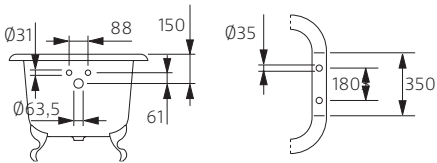

Opções:
Acabamento exterior | Fundo anti-deslizante | Furos para torneiras

Options:
Outside finishing | Antislip | Tap holes

1370 x 765 | 1540 x 770 | 1700 x 775

ROLL TOP

DIMENSÕES - DIMENSIONS (mm)

	A	B	C	D	E	F	G	H	I	J	L	M	N	O	P	Q	R
1370	1370	765	455	1240	620	590	-	363	-	290	430	-	-	-	-	-	-
1540	1540	770	470	1400	620	610	-	383	-	290	440	-	-	-	-	-	-
1700	1700	775	473	1580	620	610	-	390	-	290	440	-	-	-	-	-	-

1370	
KG	LT
PESO/WEIGHT 99	VOL. 175

1540	
KG	LT
PESO/WEIGHT 117	VOL. 200

1700	
KG	LT
PESO/WEIGHT 131	VOL. 225

* Opção ~ Option

* Pormenor da ába ~ Rim detail